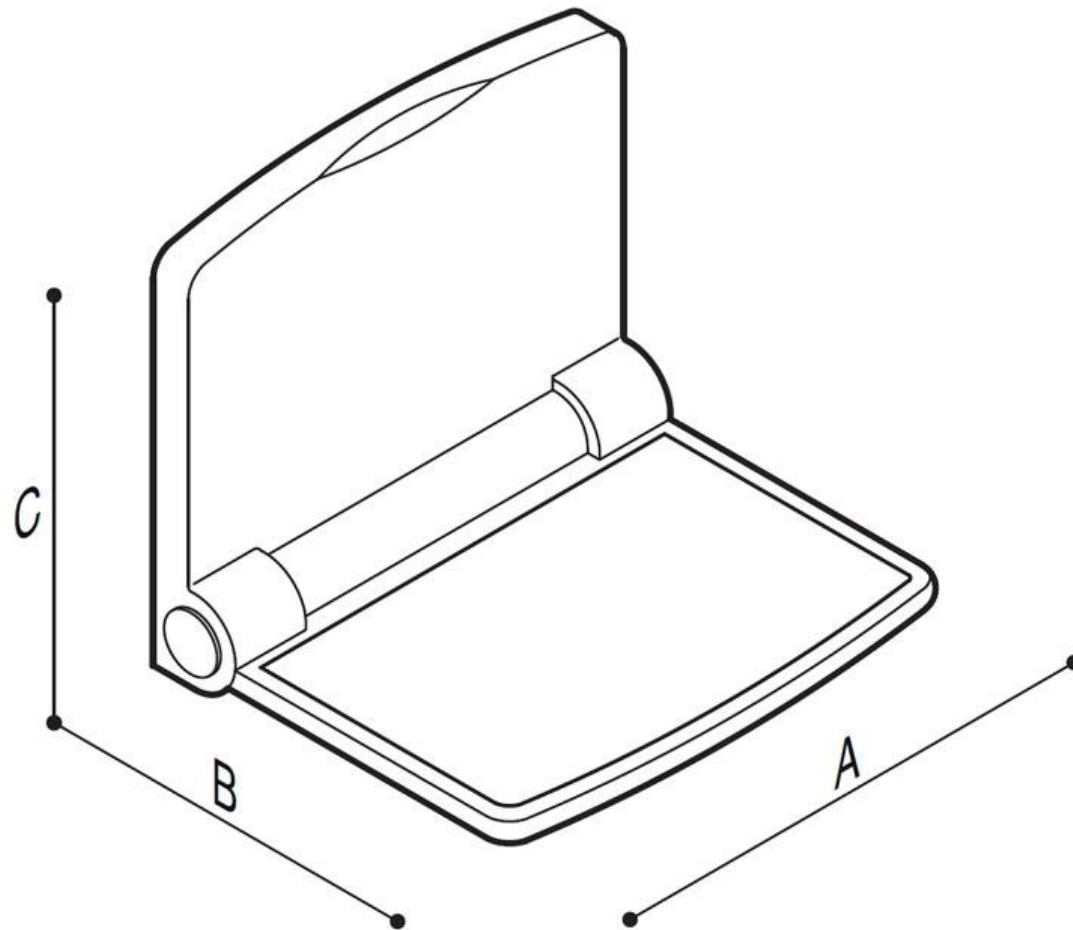

## DOUCHEZIT CASUAL

Klapstoel met structuur van staal. Zitgedeelte en rugleuning van wit polypropyleen, opklapbaar, neemt weinig ruimte in en is makkelijk te installeren.

Ideaal voor gebruik in doucheruimtes.

- Geschikt voor een gebruikersgewicht tot 120 kg
- Afmetingen: AxBxC 378x328x320
- Beschikbare kleur: Wit

## DOUCHEZIT CASUAL

| Artn°    | AxBxC (mm)  | Gewicht | Belasting |
|----------|-------------|---------|-----------|
| G01JDS43 | 378x328x320 | 4.56    | 120       |