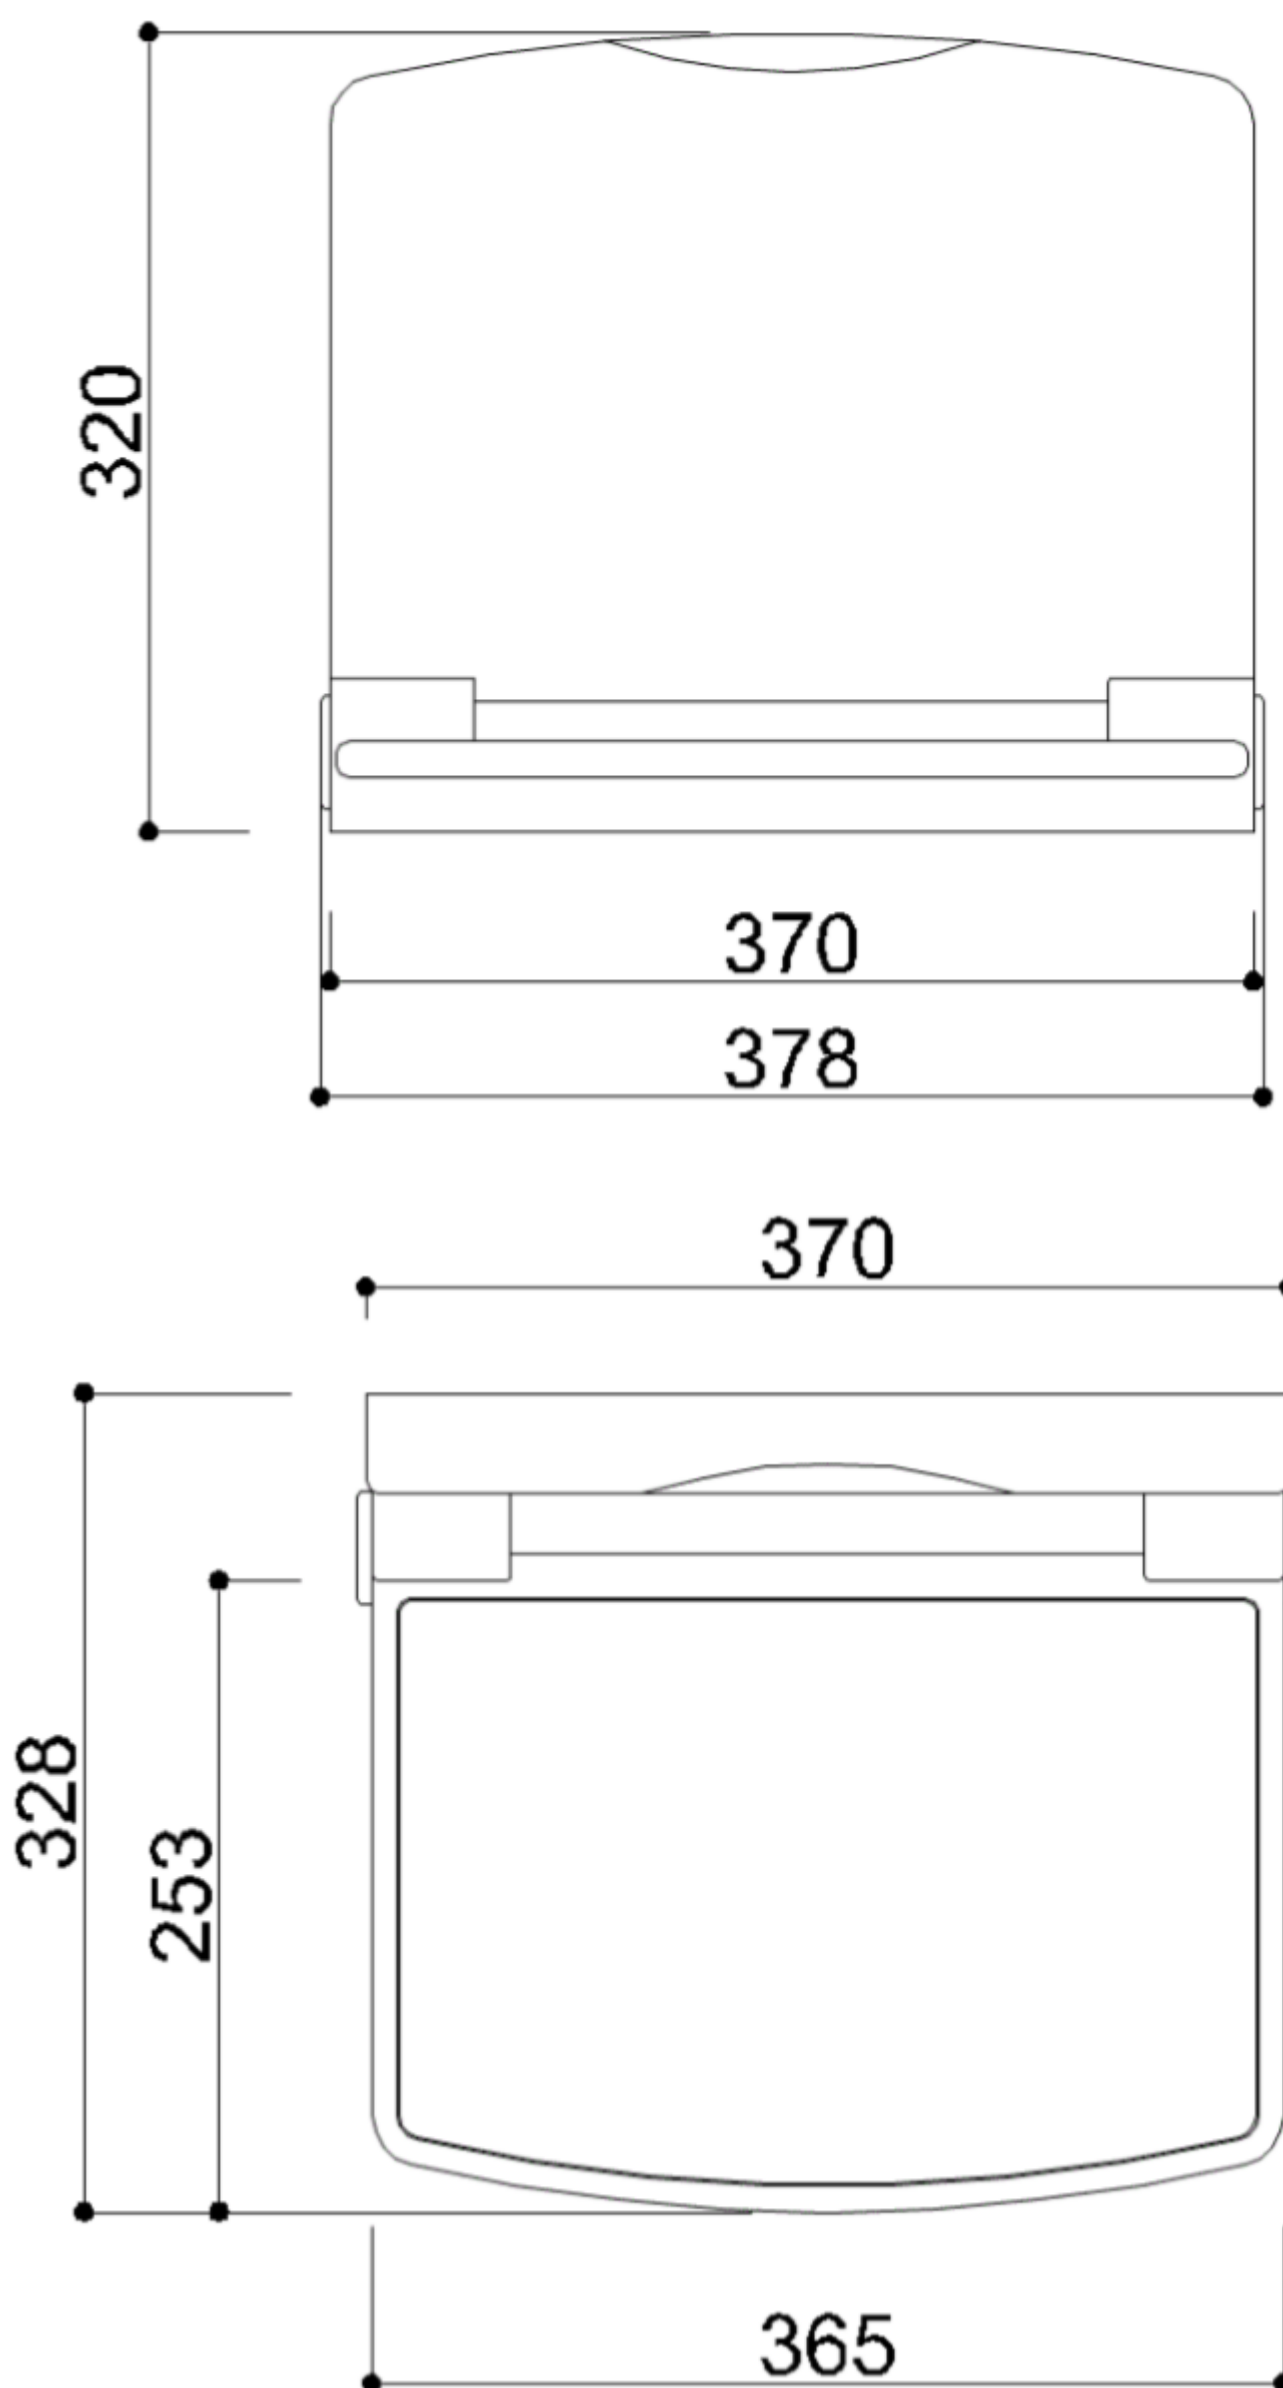

DOUCHEZIT CASUAL